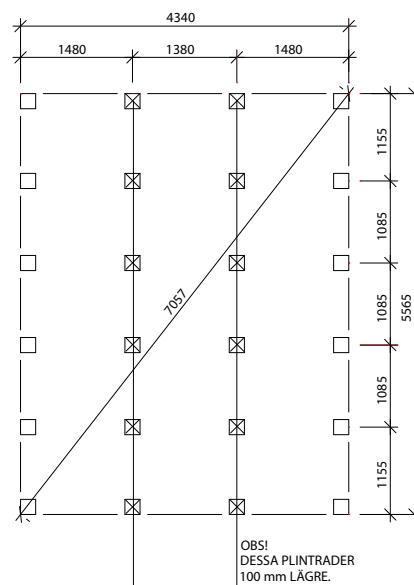

Plintritning