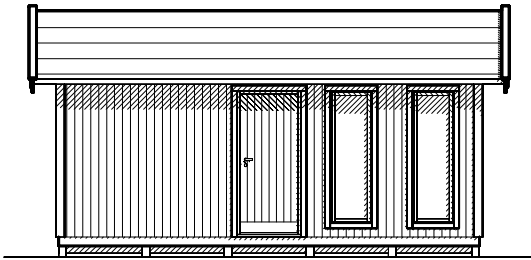

Attefallshuset levereras obehandlad och kan vara extrautrustad.

**Vibo Linda 25** levereras som monteringssett med färdiga väggmoduler och gavelspetsar. Råspont till tak samt underlagsgolvträ ingår. Till huset kan man t.ex. välja isoleringspaket och taksystem Plannja Trend svart inkl. vattenavrinning som tillval. Ett härligt Attefallshus med flera fönster i full höjd, vilket ger fint ljusinsläpp i rummet.

Byggyta	24,5 m <sup>2</sup>
Takyta	33,4 m <sup>2</sup>
Taklängd	6221 mm
Takfallslängd	2685 mm
Taklutning	20°
Snözon	3,5
Totalhöjd	3,12 m
Högsta höjd inv.	2,37 m
Lägsta höjd inv.	2,03 m

Vibostugan tillverkas i vår fabrik i Ambjörnarp, strax utanför Tranemo, en liten bit utanför Borås i Västergötland. Allt virke kommer från de svenska skogarna.