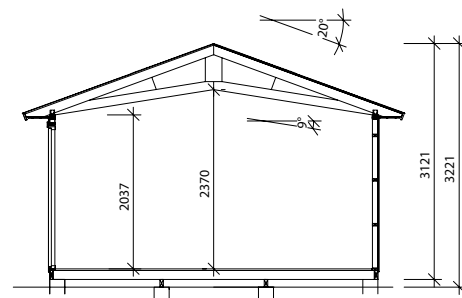

Leveransbeskrivning

1. **Tak** Råspont
   Fribärande takstolar
   Vindskivor 21 x 120 mm
   Takfotsbrädor 21 x 95 mm
2. ---
3. **Yttervägg** Färdiga väggsektioner och gavelspetsar
   Funkispanel 17 x 120 mm
   Vindpapp
   Väggreglar 34 x 70 mm
   Knutbräda 16 x 95 mm
4. ---
5. **Golv** Bärlina 100 mm
   Golvbjälklag 34 x 120 mm
   Underlagsgolvträ 21 mm
6. ---
7. **Dörr** 1 st 9 x 19, 18° H, obehandlad
   Trycke och lås ingår
8. ---
9. **Fönster** 4 st 6 x 18, fasta, obehandlade,
   1 st 9 x 10 öppningsbart, obehandlat
   Svarta fönsterbleck
10. ---
11. **Övrigt** Beslag, spik och skruv ingår
    Ventilgaller
12. ---
13. **Tillval** Plåtsats - Hängrännor, stuprör, fotplåt och vindskiveplåt, svart.
    Taksats - Shingel, underlagspapp
    Plåttak - Planja Trend, svart, inkl. plåtsats och underlagspapp.
    Isolersats - Isolering till väggar, golv och tak, trossbottensstöd och trossbottenskivor.

Sektion