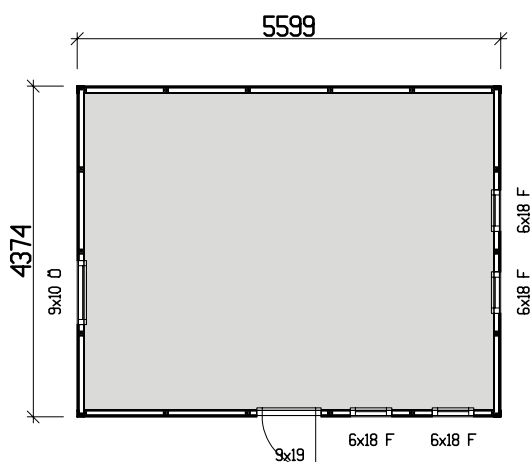

Byggyta	24,5 m <sup>2</sup>
Takyta	33,4 m <sup>2</sup>
Taklängd	6221 mm
Takfallslängd	2685 mm
Taklutning	20°
Snözon	3,5
Totalhöjd	3,12 m
Högsta höjd inv.	2,37 m
Lägsta höjd inv.	2,03 m

Vibostugan tillverkas i vår fabrik i Ambjörnarp, strax utanför Tranemo, en liten bit utanför Borås i Västergötland. Allt virke kommer från de svenska skogarna.