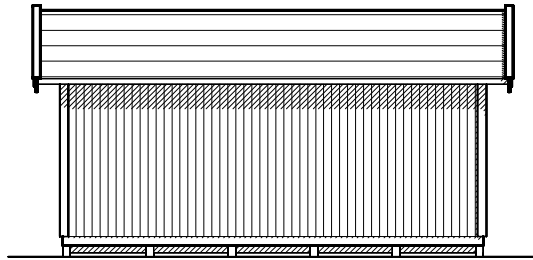

Attefallshuset levereras obehandlad och kan vara extrautrustad.

**Vibo Linda 25** levereras som monteringssett med färdiga väggmoduler och gavelspetsar. Råspont till tak samt underlagsgolvträ ingår. Till huset kan man t.ex. välja isoleringspaket och taksystem Plannja Trend svart inkl. vattenavrinning som tillval. Ett härligt Attefallshus med flera fönster i full höjd, vilket ger fint ljusinsläpp i rummet.

Byggyta	24,5 m <sup>2</sup>
Takyta	33,4 m <sup>2</sup>
Taklängd	6221 mm
Takfallslängd	2685 mm
Taklutning	20°
Snözon	3,5
Totalhöjd	3,12 m
Högsta höjd inv.	2,37 m
Lägsta höjd inv.	2,03 m

Vibostugan tillverkas i vår fabrik i Ambjörnarp, strax utanför Tranemo, en liten bit utanför Borås i Västergötland. Allt virke kommer från de svenska skogarna.

Långsida

Gavelsida